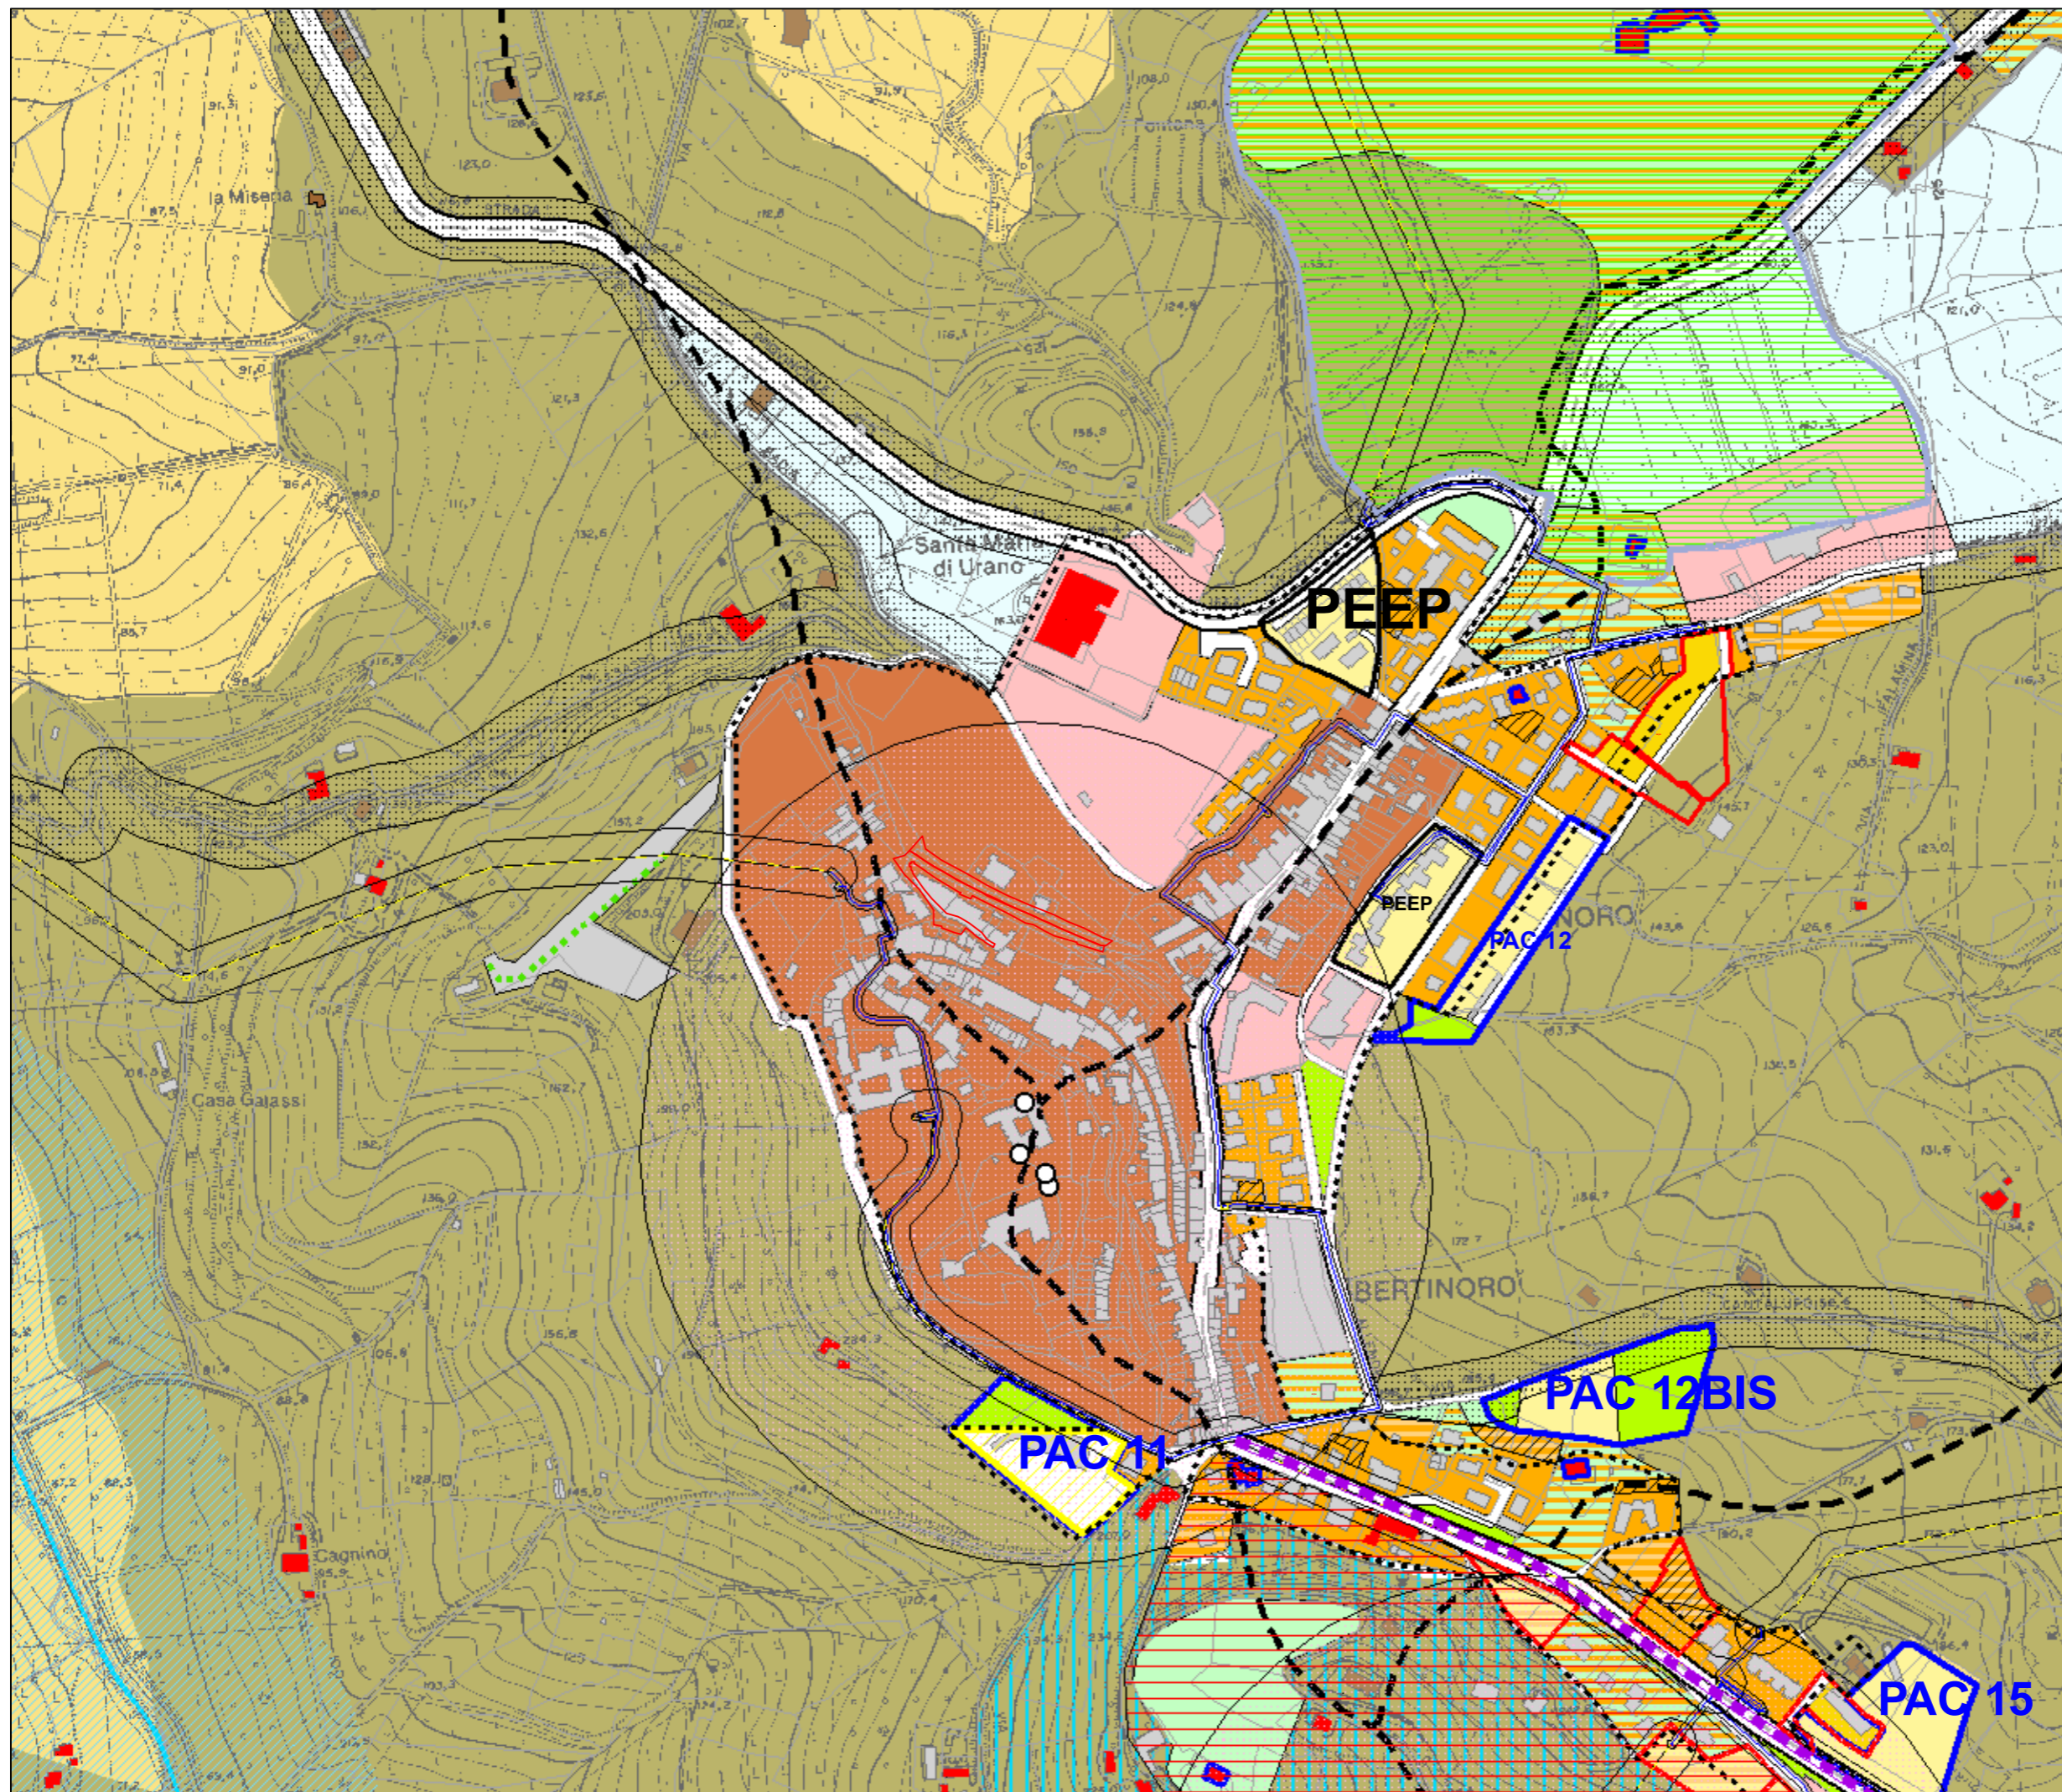

COMUNE DI BERTINORO
PROVINCIA DI FORLÌ-CESENA

ESTRATTO RUE

scala: 1:5,000

 delimitazione area di concorso