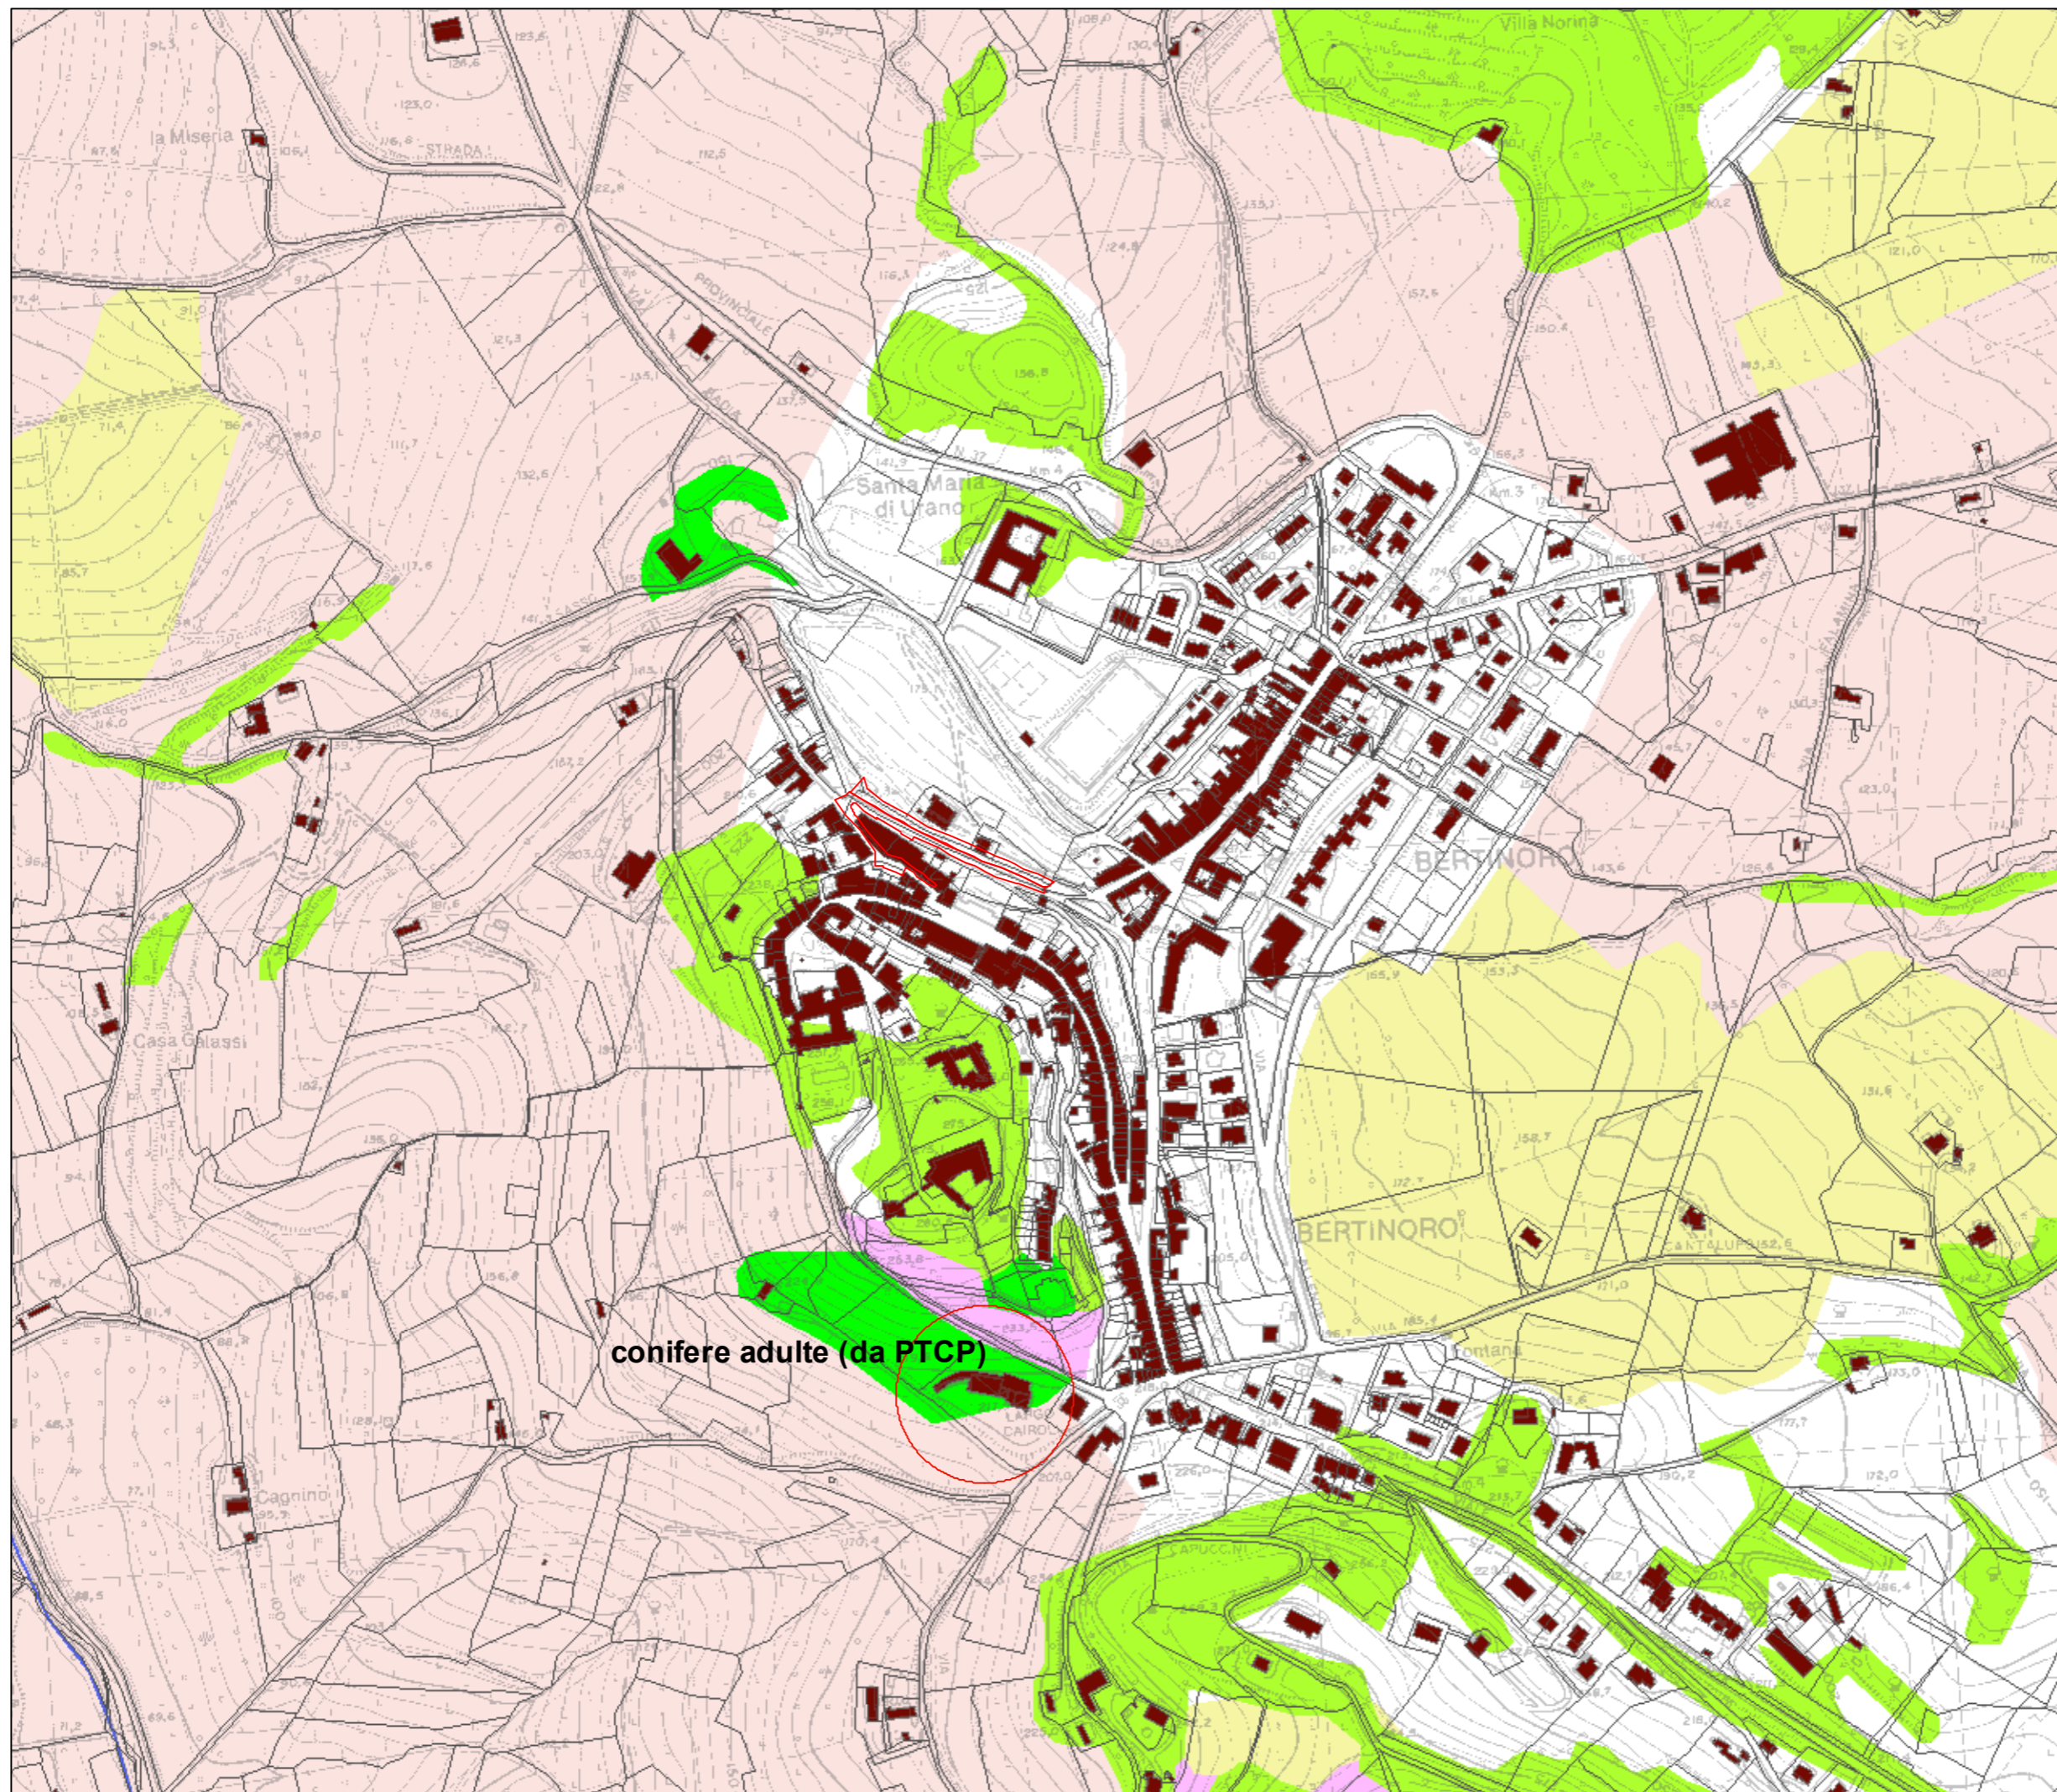

COMUNE DI BERTINORO
PROVINCIA DI FORLÌ-CESENA

ESTRATTO PSC TAVOLA B2

scala: 1:5,000

conifere adulte (da PTCP)

 delimitazione area di concorso