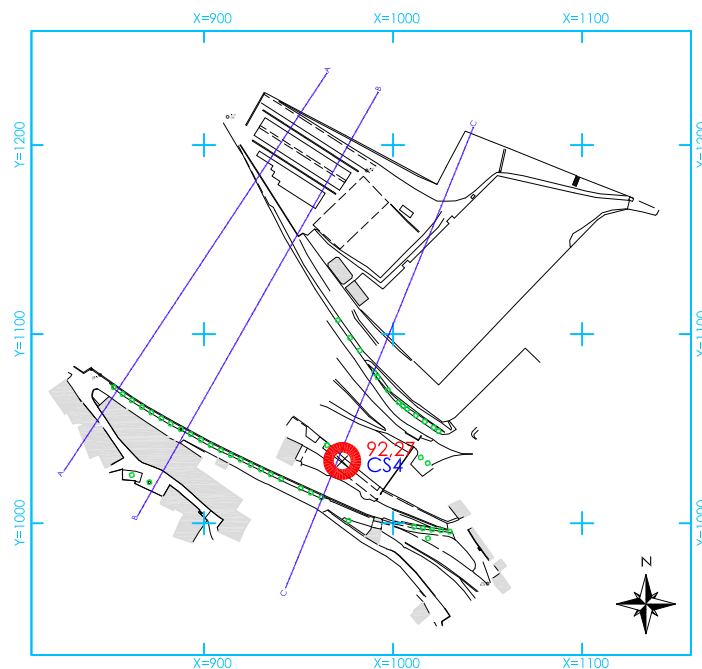

Tipologia:

Fotografia:

Planimetria :

# MONOGRAFIA

Nome:

caposaldo "CS4"

via Indipendenza,108  
SERMIDE (MN) 0386-62628  
www.geogra.it e-mail: info@geogra.it

Coordinate:

EST 973,11  
NORD 1032,79  
QUOTA 92,27

Descrizione:

Caposaldo plano-altimetrico