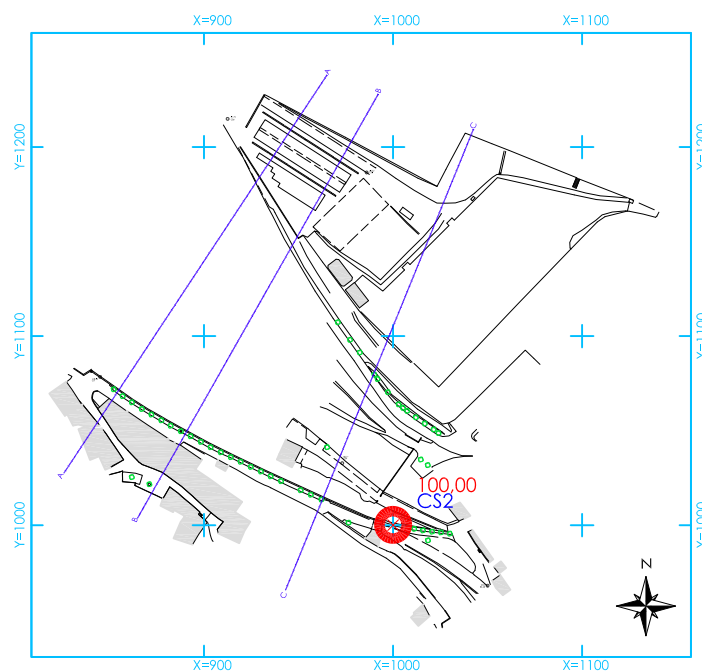

Caposaldo plano-altimetrico

Tipologia:

Fotografia:

Planimetria :

# MONOGRAFIA

Nome:

caposaldo "CS3"

via Indipendenza,108  
SERMIDE (MN) 0386-62628  
www.geogra.it e-mail: info@geogra.it

Coordinate:

EST 1049,99  
NORD 967,97  
QUOTA 93,28

Descrizione:

Caposaldo plano-altimetrico

Tipologia:

Fotografia:

Planimetria :