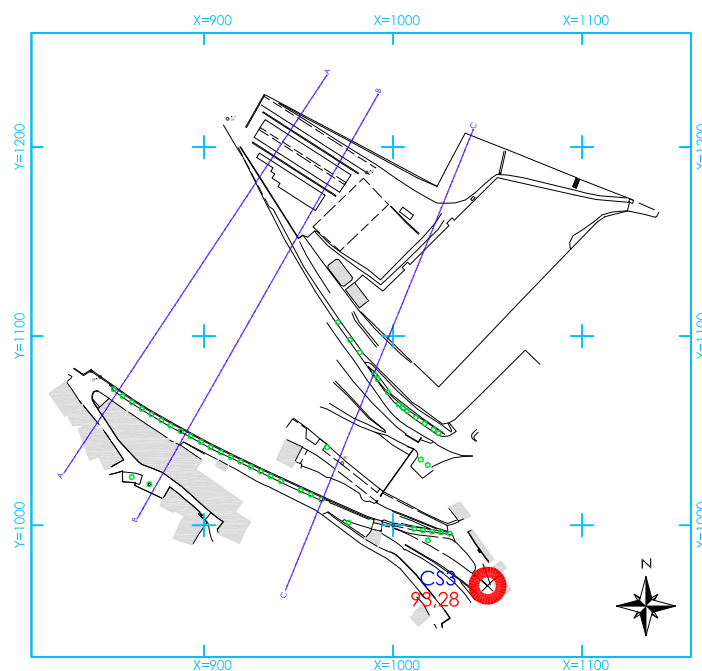

# MONOGRAFIA

Nome:

caposaldo "CS3"

via Indipendenza,108  
SERMIDE (MN) 0386-62628  
www.geogra.it e-mail: info@geogra.it

Coordinate:

EST 1049,99  
NORD 967,97  
QUOTA 93,28

Descrizione:

Caposaldo plano-altimetrico

Tipologia:

Fotografia:

Planimetria :

# MONOGRAFIA

Nome:

caposaldo "CS4"

via Indipendenza,108  
SERMIDE (MN) 0386-62628  
www.geogra.it e-mail: info@geogra.it

Coordinate:

EST 973,11  
NORD 1032,79  
QUOTA 92,27

Descrizione:

Caposaldo plano-altimetrico