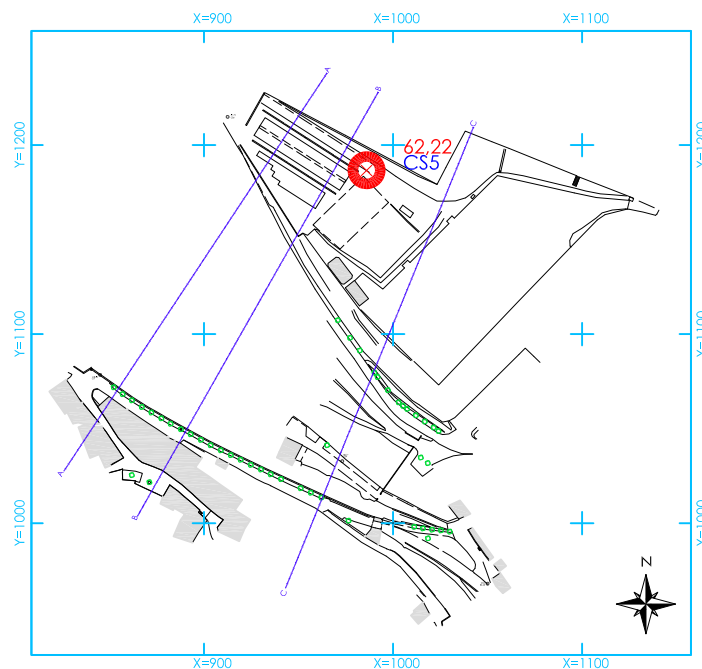

Tipologia:

Fotografia:

Planimetria :

# MONOGRAFIA

Nome:

caposaldo "CS5"

via Indipendenza,106  
SERMIDE (MN) 0386-62628  
www.geogra.it e-mail: info@geogra.it

Coordinate:

EST 985,98  
NORD 1186,57  
QUOTA 62,22

Descrizione:

Caposaldo piano-altimetrico