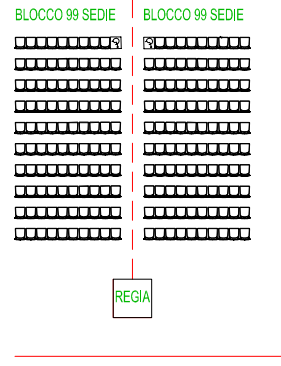

PARCO GIOCHI

PALCO 10x8

10 m.

ZONA CON QUOTA RIBASSATA